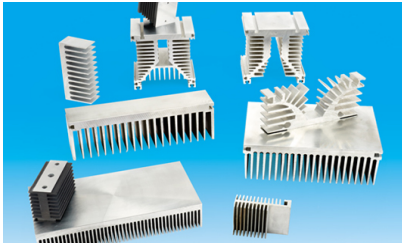

FERRITES :Upto EE320/UU160 / TORROIDS : upto R 202

0 reviews

EXTRUDED ALUMINIUM PROFILES

0 reviews